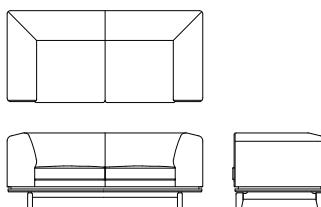

Novo Sofa

両肘ワイド3Pソファ L09021P **WN**

[W/2200 D/850 H/710 SH/420]

	ウォールナット仕様 チェリー仕様 L09021P__	オーク仕様 L09021P__	替えカバー L0902KP__
オイル調革FO	¥573,000(税抜)	¥554,000(税抜)	
総本革ミアニルFJ	¥547,000(税抜)	¥527,000(税抜)	
総本革LV	¥457,000(税抜)	¥438,000(税抜)	
布Sタイプ	¥340,000(税抜)	¥320,000(税抜)	¥128,000(税抜)
布Cタイプ	¥313,000(税抜)	¥293,000(税抜)	¥101,000(税抜)
布Bタイプ	¥299,000(税抜)	¥280,000(税抜)	¥87,000(税抜)
布Aタイプ	¥286,000(税抜)	¥266,000(税抜)	¥74,000(税抜)

両肘3Pソファ L09021S **WN**

[W/2040 D/850 H/710 SH/420]

	ウォールナット仕様 チェリー仕様 L09021S__	オーク仕様 L09021S__	替えカバー L0902KS__
オイル調革FO	¥511,000(税抜)	¥494,000(税抜)	
総本革ミアニルFJ	¥487,000(税抜)	¥469,000(税抜)	
総本革LV	¥407,000(税抜)	¥390,000(税抜)	
布Sタイプ	¥311,000(税抜)	¥293,000(税抜)	¥121,000(税抜)
布Cタイプ	¥284,000(税抜)	¥266,000(税抜)	¥94,000(税抜)
布Bタイプ	¥270,000(税抜)	¥253,000(税抜)	¥81,000(税抜)
布Aタイプ	¥257,000(税抜)	¥239,000(税抜)	¥67,000(税抜)

両肘ワイド2Pソファ L09021F **WN**

[W/1810 D/850 H/710 SH/420]

	ウォールナット仕様 チェリー仕様 L09021F__	オーク仕様 L09021F__	替えカバー L0902KF__
オイル調革FO	¥455,000(税抜)	¥439,000(税抜)	
総本革ミアニルFJ	¥433,000(税抜)	¥418,000(税抜)	
総本革LV	¥364,000(税抜)	¥349,000(税抜)	
布Sタイプ	¥291,000(税抜)	¥276,000(税抜)	¥119,000(税抜)
布Cタイプ	¥264,000(税抜)	¥249,000(税抜)	¥92,000(税抜)
布Bタイプ	¥250,000(税抜)	¥234,000(税抜)	¥78,000(税抜)
布Aタイプ	¥237,000(税抜)	¥222,000(税抜)	¥65,000(税抜)