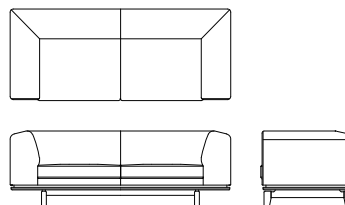

Novo Sofa

両肘ワイド3Pソファ L09021P **WN**

[W/2200 D/850 H/710 SH/420]

	ウォールナット仕様 チェリー仕様 L09021P__	オーク仕様 L09021P__	替えカバー L0902KP__
オイル調革FO	¥573,000(税抜)	¥554,000(税抜)	
総本革ミアニルFJ	¥547,000(税抜)	¥527,000(税抜)	
総本革LV	¥457,000(税抜)	¥438,000(税抜)	
布Sタイプ	¥340,000(税抜)	¥320,000(税抜)	¥128,000(税抜)
布Cタイプ	¥313,000(税抜)	¥293,000(税抜)	¥101,000(税抜)
布Bタイプ	¥299,000(税抜)	¥280,000(税抜)	¥87,000(税抜)
布Aタイプ	¥286,000(税抜)	¥266,000(税抜)	¥74,000(税抜)

両肘3Pソファ L09021S **WN**

[W/2040 D/850 H/710 SH/420]

	ウォールナット仕様 チェリー仕様 L09021S__	オーク仕様 L09021S__	替えカバー L0902KS__
オイル調革FO	¥511,000(税抜)	¥494,000(税抜)	
総本革ミアニルFJ	¥487,000(税抜)	¥469,000(税抜)	
総本革LV	¥407,000(税抜)	¥390,000(税抜)	
布Sタイプ	¥311,000(税抜)	¥293,000(税抜)	¥121,000(税抜)
布Cタイプ	¥284,000(税抜)	¥266,000(税抜)	¥94,000(税抜)
布Bタイプ	¥270,000(税抜)	¥253,000(税抜)	¥81,000(税抜)
布Aタイプ	¥257,000(税抜)	¥239,000(税抜)	¥67,000(税抜)

両肘ワイド2Pソファ L09021F **WN**

[W/1810 D/850 H/710 SH/420]

	ウォールナット仕様 チェリー仕様 L09021F__	オーク仕様 L09021F__	替えカバー L0902KF__
オイル調革FO	¥455,000(税抜)	¥439,000(税抜)	
総本革ミアニルFJ	¥433,000(税抜)	¥418,000(税抜)	
総本革LV	¥364,000(税抜)	¥349,000(税抜)	
布Sタイプ	¥291,000(税抜)	¥276,000(税抜)	¥119,000(税抜)
布Cタイプ	¥264,000(税抜)	¥249,000(税抜)	¥92,000(税抜)
布Bタイプ	¥250,000(税抜)	¥234,000(税抜)	¥78,000(税抜)
布Aタイプ	¥237,000(税抜)	¥222,000(税抜)	¥65,000(税抜)