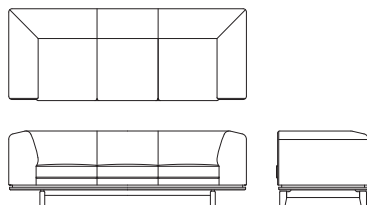

Novo Sofa

両肘ワイド3Pソファ L09021P **WN**

[W/2200 D/850 H/710 SH/420]

	ウォールナット仕様 チェリー仕様 L09021P__	オーク仕様 L09021P__	替えカバー L0902KP__
オイル調革FO	¥573,000(税抜)	¥554,000(税抜)	
総本革ミアニルFJ	¥547,000(税抜)	¥527,000(税抜)	
総本革LV	¥457,000(税抜)	¥438,000(税抜)	
布Sタイプ	¥340,000(税抜)	¥320,000(税抜)	¥128,000(税抜)
布Cタイプ	¥313,000(税抜)	¥293,000(税抜)	¥101,000(税抜)
布Bタイプ	¥299,000(税抜)	¥280,000(税抜)	¥87,000(税抜)
布Aタイプ	¥286,000(税抜)	¥266,000(税抜)	¥74,000(税抜)

両肘3Pソファ L09021S **WN**

[W/2040 D/850 H/710 SH/420]

	ウォールナット仕様 チェリー仕様 L09021S__	オーク仕様 L09021S__	替えカバー L0902KS__
オイル調革FO	¥511,000(税抜)	¥494,000(税抜)	
総本革ミアニルFJ	¥487,000(税抜)	¥469,000(税抜)	
総本革LV	¥407,000(税抜)	¥390,000(税抜)	
布Sタイプ	¥311,000(税抜)	¥293,000(税抜)	¥121,000(税抜)
布Cタイプ	¥284,000(税抜)	¥266,000(税抜)	¥94,000(税抜)
布Bタイプ	¥270,000(税抜)	¥253,000(税抜)	¥81,000(税抜)
布Aタイプ	¥257,000(税抜)	¥239,000(税抜)	¥67,000(税抜)

両肘ワイド2Pソファ L09021F **WN**

[W/1810 D/850 H/710 SH/420]

	ウォールナット仕様 チェリー仕様 L09021F__	オーク仕様 L09021F__	替えカバー L0902KF__
オイル調革FO	¥455,000(税抜)	¥439,000(税抜)	
総本革ミアニルFJ	¥433,000(税抜)	¥418,000(税抜)	
総本革LV	¥364,000(税抜)	¥349,000(税抜)	
布Sタイプ	¥291,000(税抜)	¥276,000(税抜)	¥119,000(税抜)
布Cタイプ	¥264,000(税抜)	¥249,000(税抜)	¥92,000(税抜)
布Bタイプ	¥250,000(税抜)	¥234,000(税抜)	¥78,000(税抜)
布Aタイプ	¥237,000(税抜)	¥222,000(税抜)	¥65,000(税抜)