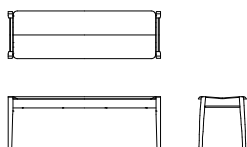

# Koti Bench/Stool

**3Pベンチ X02580S** OIL WN  
【W/1610 D/380 H/420】

ウォールナット仕様 チェリー仕様 <b>X02580S</b> __	オーク仕様 <b>X02580S</b> __
¥115,500 (税込)	¥103,400 (税込)

**ワイド2Pベンチ X02580F** OIL WN  
【W/1410 D/380 H/420】

ウォールナット仕様 チェリー仕様 <b>X02580F</b> __	オーク仕様 <b>X02580F</b> __
¥104,500 (税込)	¥93,500 (税込)

**2Pベンチ X02580D** OIL WN  
【W/1210 D/380 H/420】

ウォールナット仕様 チェリー仕様 <b>X02580D</b> __	オーク仕様 <b>X02580D</b> __
¥94,600 (税込)	¥83,600 (税込)