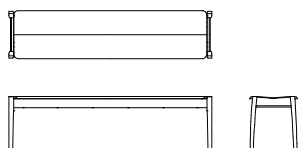

# Koti Bench/Stool

**3Pベンチ X02580S** OIL WN  
【W/1610 D/380 H/420】

ウォールナット仕様 チェリー仕様 <b>X02580S</b> __	オーク仕様 <b>X02580S</b> __
¥115,500 (税込)	¥103,400 (税込)

**ワイド2Pベンチ X02580F** OIL WN  
【W/1410 D/380 H/420】

ウォールナット仕様 チェリー仕様 <b>X02580F</b> __	オーク仕様 <b>X02580F</b> __
¥104,500 (税込)	¥93,500 (税込)

**2Pベンチ X02580D** OIL WN  
【W/1210 D/380 H/420】

ウォールナット仕様 チェリー仕様 <b>X02580D</b> __	オーク仕様 <b>X02580D</b> __
¥94,600 (税込)	¥83,600 (税込)