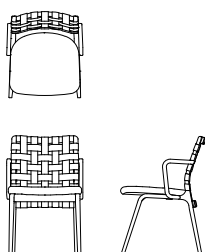

# nagi Chair

**アームチェア D04481A/D04482A**  
【W/505 D/565 H/795 SH/445 AH/640】

	ウォールナット仕様 チェリー仕様 <b>D0448_A__</b>	オーク仕様 <b>D0448_A__</b>	替えカバー <b>D0448KA__</b>
オイル調革FO	¥93,500(税込)	¥91,300(税込)	¥17,600(税込)
総本革セミソフトFJ	¥92,400(税込)	¥90,200(税込)	¥16,500(税込)
総本革LV	¥89,100(税込)	¥85,800(税込)	¥13,200(税込)
布Sタイプ	¥89,100(税込)	¥85,800(税込)	¥13,200(税込)
布Cタイプ	¥85,800(税込)	¥83,600(税込)	¥11,000(税込)
布Bタイプ	¥84,700(税込)	¥82,500(税込)	¥9,900(税込)
布Aタイプ	¥83,600(税込)	¥81,400(税込)	¥8,800(税込)
ソフトレザーBW	¥82,500(税込)	¥80,300(税込)	¥7,700(税込)

革ベルトカラー  
D04481…ブラック / D04482…ブラウン

**アームレスチェア D04481N/D04482N**  
【W/475 D/565 H/795 SH/445】

	ウォールナット仕様 チェリー仕様 <b>D0448_N__</b>	オーク仕様 <b>D0448_N__</b>	替えカバー <b>D0448KN__</b>
オイル調革FO	¥88,000(税込)	¥84,700(税込)	¥17,600(税込)
総本革セミソフトFJ	¥85,800(税込)	¥83,600(税込)	¥16,500(税込)
総本革LV	¥82,500(税込)	¥80,300(税込)	¥13,200(税込)
布Sタイプ	¥82,500(税込)	¥80,300(税込)	¥13,200(税込)
布Cタイプ	¥80,300(税込)	¥78,100(税込)	¥11,000(税込)
布Bタイプ	¥79,200(税込)	¥77,000(税込)	¥9,900(税込)
布Aタイプ	¥78,100(税込)	¥75,900(税込)	¥8,800(税込)
ソフトレザーBW	¥77,000(税込)	¥74,800(税込)	¥7,700(税込)