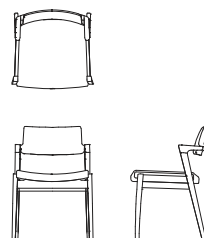

Koti Chair

アームチェア **D04520A** OIL WN
 【W/535 D/515 H/750 SH/435 AH/640】

	ウォールナット仕様 チェリー仕様 D04520A __	オーク仕様 D04520A __	替えカバー D0452KA __
オイル調革FO	¥107,000 (税抜)	¥94,000 (税抜)	¥19,000 (税抜)
総本革ミアニルFJ	¥106,000 (税抜)	¥93,000 (税抜)	¥18,000 (税抜)
総本革LV	¥102,000 (税抜)	¥90,000 (税抜)	¥15,000 (税抜)
布Sタイプ	¥100,000 (税抜)	¥88,000 (税抜)	¥13,000 (税抜)
布Cタイプ	¥98,000 (税抜)	¥86,000 (税抜)	¥11,000 (税抜)
布Bタイプ	¥97,000 (税抜)	¥85,000 (税抜)	¥10,000 (税抜)
布Aタイプ	¥96,000 (税抜)	¥84,000 (税抜)	¥9,000 (税抜)
ソフトレザーBW	¥96,000 (税抜)	¥84,000 (税抜)	¥9,000 (税抜)

アームレスチェア **D04520N** OIL WN
 【W/535 D/515 H/750 SH/435 AH/635】

	ウォールナット仕様 チェリー仕様 D04520N __	オーク仕様 D04520N __	替えカバー D0452KN __
オイル調革FO	¥103,000 (税抜)	¥91,000 (税抜)	¥19,000 (税抜)
総本革ミアニルFJ	¥102,000 (税抜)	¥90,000 (税抜)	¥18,000 (税抜)
総本革LV	¥99,000 (税抜)	¥87,000 (税抜)	¥15,000 (税抜)
布Sタイプ	¥97,000 (税抜)	¥85,000 (税抜)	¥13,000 (税抜)
布Cタイプ	¥95,000 (税抜)	¥83,000 (税抜)	¥11,000 (税抜)
布Bタイプ	¥94,000 (税抜)	¥82,000 (税抜)	¥10,000 (税抜)
布Aタイプ	¥93,000 (税抜)	¥81,000 (税抜)	¥9,000 (税抜)
ソフトレザーBW	¥93,000 (税抜)	¥81,000 (税抜)	¥9,000 (税抜)