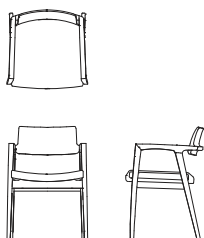

Koti Chair

アームチェア **D04520A** OIL WN
 【W/535 D/515 H/750 SH/435 AH/640】

	ウォールナット仕様 チェリー仕様 D04520A __	オーク仕様 D04520A __	替えカバー D0452KA __
オイル調革FO	¥107,000 (税抜)	¥94,000 (税抜)	¥19,000 (税抜)
総本革ミアニルFJ	¥106,000 (税抜)	¥93,000 (税抜)	¥18,000 (税抜)
総本革LV	¥102,000 (税抜)	¥90,000 (税抜)	¥15,000 (税抜)
布Sタイプ	¥100,000 (税抜)	¥88,000 (税抜)	¥13,000 (税抜)
布Cタイプ	¥98,000 (税抜)	¥86,000 (税抜)	¥11,000 (税抜)
布Bタイプ	¥97,000 (税抜)	¥85,000 (税抜)	¥10,000 (税抜)
布Aタイプ	¥96,000 (税抜)	¥84,000 (税抜)	¥9,000 (税抜)
ソフトレザーBW	¥96,000 (税抜)	¥84,000 (税抜)	¥9,000 (税抜)

アームレスチェア **D04520N** OIL WN
 【W/535 D/515 H/750 SH/435 AH/635】

	ウォールナット仕様 チェリー仕様 D04520N __	オーク仕様 D04520N __	替えカバー D0452KN __
オイル調革FO	¥103,000 (税抜)	¥91,000 (税抜)	¥19,000 (税抜)
総本革ミアニルFJ	¥102,000 (税抜)	¥90,000 (税抜)	¥18,000 (税抜)
総本革LV	¥99,000 (税抜)	¥87,000 (税抜)	¥15,000 (税抜)
布Sタイプ	¥97,000 (税抜)	¥85,000 (税抜)	¥13,000 (税抜)
布Cタイプ	¥95,000 (税抜)	¥83,000 (税抜)	¥11,000 (税抜)
布Bタイプ	¥94,000 (税抜)	¥82,000 (税抜)	¥10,000 (税抜)
布Aタイプ	¥93,000 (税抜)	¥81,000 (税抜)	¥9,000 (税抜)
ソフトレザーBW	¥93,000 (税抜)	¥81,000 (税抜)	¥9,000 (税抜)