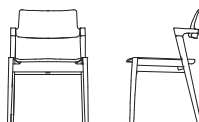

Koti Chair

アームチェア D04460A OIL WN
【W/535 D/515 H/750 SH/430 AH/640】

ウォールナット仕様
チェリー仕様
D04460A__

¥120,000 (税抜)

オーク仕様
D04460A__

¥100,000 (税抜)

アームレスチェア D04460N OIL WN
【W/535 D/515 H/750 SH/430 AH/635】

ウォールナット仕様
チェリー仕様
D04460N__