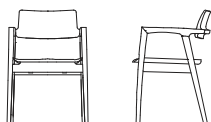

Koti Chair

アームチェア D04460A OIL WN
【W/535 D/515 H/750 SH/430 AH/640】

ウォールナット仕様
チェリー仕様
D04460A__

¥120,000 (税抜)

オーク仕様
D04460A__

¥100,000 (税抜)

アームレスチェア D04460N OIL WN
【W/535 D/515 H/750 SH/430 AH/635】

ウォールナット仕様
チェリー仕様
D04460N__