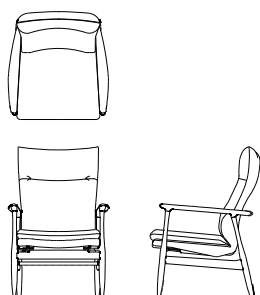

Novo Reclining Chair

リクライニングチェア P04870A OIL WN [W/660 D/740~945 H/970~915 SH/450]

| | ウォールナット仕様 チェリー仕様 P04870A_-- | オーク仕様 P04870A_-- |
|-----------------|-----------------------------------|---------------------|
| オイル調革 FO | ¥224,000 (税抜) | ¥211,000 (税抜) |
| 総本革 セミアニリンFJ | ¥218,000 (税抜) | ¥204,000 (税抜) |
| 総本革 LV | ¥197,000 (税抜) | ¥184,000 (税抜) |
| 本革/合皮 LW | ¥172,000 (税抜) | ¥159,000 (税抜) |
| 布Sタイプ | ¥160,000 (税抜) | ¥147,000 (税抜) |
| 布Cタイプ | ¥154,000 (税抜) | ¥140,000 (税抜) |
| 布Bタイプ | ¥151,000 (税抜) | ¥137,000 (税抜) |
| 布Aタイプ | ¥148,000 (税抜) | ¥134,000 (税抜) |
| ソフトレザー BX | ¥144,000 (税抜) | ¥130,000 (税抜) |