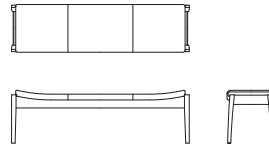

Koti Stool/Bench

3Pベンチ X02140S OIL WN
[W/1610 D/380 H/460 SH/430]

	ウォールナット仕様 チェリー仕様 X02140S__	オーク仕様 X02140S__
オイル調革 FO	¥116,000 (税抜)	¥107,000 (税抜)
総本革 セミアニリンFJ	¥114,000 (税抜)	¥105,000 (税抜)
総本革 LV	¥106,000 (税抜)	¥96,000 (税抜)
布Sタイプ	¥96,000 (税抜)	¥87,000 (税抜)
布Cタイプ	¥92,000 (税抜)	¥83,000 (税抜)
布Bタイプ	¥91,000 (税抜)	¥82,000 (税抜)
布Aタイプ	¥90,000 (税抜)	¥81,000 (税抜)
ソフトレザー BW	¥91,000 (税抜)	¥82,000 (税抜)

ワイド2Pベンチ X02140F OIL WN
[W/1410 D/380 H/460 SH/430]

	ウォールナット仕様 チェリー仕様 X02140F__	オーク仕様 X02140F__
オイル調革 FO	¥106,000 (税抜)	¥97,000 (税抜)
総本革 セミアニリンFJ	¥103,000 (税抜)	¥95,000 (税抜)
総本革 LV	¥96,000 (税抜)	¥88,000 (税抜)
布Sタイプ	¥90,000 (税抜)	¥82,000 (税抜)
布Cタイプ	¥86,000 (税抜)	¥78,000 (税抜)
布Bタイプ	¥85,000 (税抜)	¥77,000 (税抜)
布Aタイプ	¥83,000 (税抜)	¥75,000 (税抜)
ソフトレザー BW	¥85,000 (税抜)	¥77,000 (税抜)