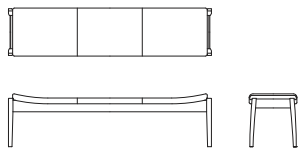

Koti Stool/Bench

3Pベンチ X02140S OIL WN
[W/1610 D/380 H/460 SH/430]

	ウォールナット仕様 チェリー仕様 X02140S__	オーク仕様 X02140S__
オイル調革 FO	¥116,000 (税抜)	¥107,000 (税抜)
総本革 セミアニリンFJ	¥114,000 (税抜)	¥105,000 (税抜)
総本革 LV	¥106,000 (税抜)	¥96,000 (税抜)
布Sタイプ	¥96,000 (税抜)	¥87,000 (税抜)
布Cタイプ	¥92,000 (税抜)	¥83,000 (税抜)
布Bタイプ	¥91,000 (税抜)	¥82,000 (税抜)
布Aタイプ	¥90,000 (税抜)	¥81,000 (税抜)
ソフトレザー BW	¥91,000 (税抜)	¥82,000 (税抜)

ワイド2Pベンチ X02140F OIL WN
[W/1410 D/380 H/460 SH/430]

	ウォールナット仕様 チェリー仕様 X02140F__	オーク仕様 X02140F__
オイル調革 FO	¥106,000 (税抜)	¥97,000 (税抜)
総本革 セミアニリンFJ	¥103,000 (税抜)	¥95,000 (税抜)
総本革 LV	¥96,000 (税抜)	¥88,000 (税抜)
布Sタイプ	¥90,000 (税抜)	¥82,000 (税抜)
布Cタイプ	¥86,000 (税抜)	¥78,000 (税抜)
布Bタイプ	¥85,000 (税抜)	¥77,000 (税抜)
布Aタイプ	¥83,000 (税抜)	¥75,000 (税抜)
ソフトレザー BW	¥85,000 (税抜)	¥77,000 (税抜)