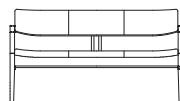

背付3Pベンチ **D03780S** OIL WN  
 【W/1610 D/515 H/765 SH/435 AH/630】

	ウォールナット仕様 チェリー仕様 <b>D03780S</b> __	オーク仕様 <b>D03780S</b> __
オイル調革 FO	¥196,000 (税抜)	¥171,000 (税抜)
総本革 セミアニリンFJ	¥191,000 (税抜)	¥166,000 (税抜)
総本革 LV	¥173,000 (税抜)	¥148,000 (税抜)
布Sタイプ	¥149,000 (税抜)	¥124,000 (税抜)
布Cタイプ	¥143,000 (税抜)	¥118,000 (税抜)
布Bタイプ	¥140,000 (税抜)	¥115,000 (税抜)
布Aタイプ	¥136,000 (税抜)	¥112,000 (税抜)
ソフトレザー BW	¥140,000 (税抜)	¥115,000 (税抜)

背付ワイド2Pベンチ **D03780F** OIL WN  
 【W/1410 D/515 H/765 SH/435 AH/630】

	ウォールナット仕様 チェリー仕様 <b>D03780F</b> __	オーク仕様 <b>D03780F</b> __
オイル調革 FO	¥180,000 (税抜)	¥157,000 (税抜)
総本革 セミアニリンFJ	¥175,000 (税抜)	¥152,000 (税抜)
総本革 LV	¥159,000 (税抜)	¥136,000 (税抜)
布Sタイプ	¥141,000 (税抜)	¥118,000 (税抜)
布Cタイプ	¥134,000 (税抜)	¥112,000 (税抜)
布Bタイプ	¥131,000 (税抜)	¥109,000 (税抜)
布Aタイプ	¥128,000 (税抜)	¥106,000 (税抜)
ソフトレザー BW	¥131,000 (税抜)	¥109,000 (税抜)