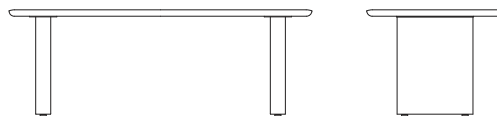

nagi Table

天板下の穴位置の選択により、3パターンの脚間寸法でご利用いただけます。

ダイニングテーブル R04130G **WN**

【W/2200 (1800/1650/1500) D/900 H/700】

ウォールナット仕様 チェリー仕様 R04130G__	オーク仕様 R04130G__
¥413,000 (税抜)	¥353,000 (税抜)

ダイニングテーブル R04130B **WN**

【W/2000 (1600/1450/1300) D/900 H/700】

ウォールナット仕様 チェリー仕様 R04130B__	オーク仕様 R04130B__
¥389,000 (税抜)	¥324,000 (税抜)

ダイニングテーブル R04130L **WN**

【W/1800 (1400/1250/1100) D/900 H/700】

ウォールナット仕様 チェリー仕様 R04130L__	オーク仕様 R04130L__
¥364,000 (税抜)	¥308,000 (税抜)

ダイニングテーブル R04130X **WN**

【W/1650 (1250/1100/950) D/850 H/700】

ウォールナット仕様 チェリー仕様 R04130X__	オーク仕様 R04130X__
¥331,000 (税抜)	¥287,000 (税抜)

ダイニングテーブル R04130C **WN**

【W/1500 (1140/990/840) D/850 H/700】

ウォールナット仕様 チェリー仕様 R04130C__	オーク仕様 R04130C__
¥314,000 (税抜)	¥276,000 (税抜)