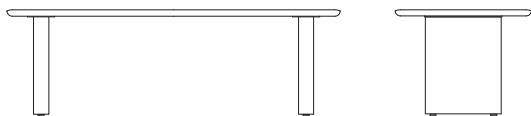

nagi Table

天板下の穴位置の選択により、3パターンの脚間寸法でご利用いただけます。

ダイニングテーブル R04130G **WN**

【W/2200 (1800/1650/1500) D/900 H/700】

ウォールナット仕様 チェリー仕様 R04130G__	オーク仕様 R04130G__
¥413,000 (税抜)	¥353,000 (税抜)

ダイニングテーブル R04130B **WN**

【W/2000 (1600/1450/1300) D/900 H/700】

ウォールナット仕様 チェリー仕様 R04130B__	オーク仕様 R04130B__
¥389,000 (税抜)	¥324,000 (税抜)

ダイニングテーブル R04130L **WN**

【W/1800 (1400/1250/1100) D/900 H/700】

ウォールナット仕様 チェリー仕様 R04130L__	オーク仕様 R04130L__
¥364,000 (税抜)	¥308,000 (税抜)

ダイニングテーブル R04130X **WN**

【W/1650 (1250/1100/950) D/850 H/700】

ウォールナット仕様 チェリー仕様 R04130X__	オーク仕様 R04130X__
¥331,000 (税抜)	¥287,000 (税抜)

ダイニングテーブル R04130C **WN**

【W/1500 (1140/990/840) D/850 H/700】

ウォールナット仕様 チェリー仕様 R04130C__	オーク仕様 R04130C__
¥314,000 (税抜)	¥276,000 (税抜)