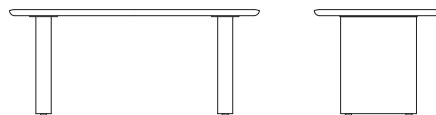

【W/2000 (1600/1450/1300) D/900 H/700】

ウォールナット仕様 チェリー仕様 R04130B__	オーク仕様 R04130B__
¥389,000 (税抜)	¥324,000 (税抜)

ダイニングテーブル R04130L **WN**

【W/1800 (1400/1250/1100) D/900 H/700】

ウォールナット仕様 チェリー仕様 R04130L__	オーク仕様 R04130L__
¥364,000 (税抜)	¥308,000 (税抜)

ダイニングテーブル R04130X **WN**

【W/1650 (1250/1100/950) D/850 H/700】

ウォールナット仕様 チェリー仕様 R04130X__	オーク仕様 R04130X__
¥331,000 (税抜)	¥287,000 (税抜)

ダイニングテーブル R04130C **WN**

【W/1500 (1140/990/840) D/850 H/700】

ウォールナット仕様 チェリー仕様 R04130C__	オーク仕様 R04130C__
¥314,000 (税抜)	¥276,000 (税抜)