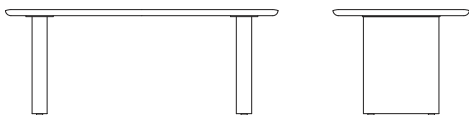

nagi Table

天板下の穴位置の選択により、3パターンの脚間寸法でご利用いただけます。

ダイニングテーブル R04130G **WN**

【W/2200 (1800/1650/1500) D/900 H/700】

ウォールナット仕様 チェリー仕様 R04130G__	オーク仕様 R04130G__
¥413,000 (税抜)	¥353,000 (税抜)

ダイニングテーブル R04130B **WN**

【W/2000 (1600/1450/1300) D/900 H/700】

ウォールナット仕様 チェリー仕様 R04130B__	オーク仕様 R04130B__
¥389,000 (税抜)	¥324,000 (税抜)

ダイニングテーブル R04130L **WN**

【W/1800 (1400/1250/1100) D/900 H/700】

ウォールナット仕様 チェリー仕様 R04130L__	オーク仕様 R04130L__
¥364,000 (税抜)	¥308,000 (税抜)

ダイニングテーブル R04130X **WN**

【W/1650 (1250/1100/950) D/850 H/700】

ウォールナット仕様 チェリー仕様 R04130X__	オーク仕様 R04130X__
¥331,000 (税抜)	¥287,000 (税抜)

ダイニングテーブル R04130C **WN**

【W/1500 (1140/990/840) D/850 H/700】

ウォールナット仕様 チェリー仕様 R04130C__	オーク仕様 R04130C__
¥314,000 (税抜)	¥276,000 (税抜)