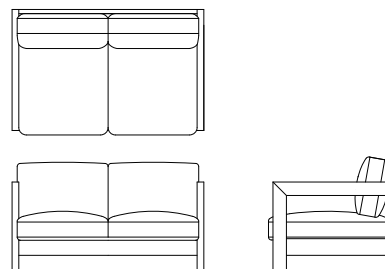

ワイド3Pソファ **L08710P** [W/2095 D/830 H/760 SH/400] **WN**

	ウォールナット仕様 チェリー仕様 L08710P__	オーク仕様 L08710P__	替えカバー L0871KP__
オイル調革 FO	¥606,000(税抜)	¥580,000(税抜)	¥291,000(税抜)
総本革 セミアニリンFJ	¥582,000(税抜)	¥558,000(税抜)	¥269,000(税抜)
総本革 LV	¥508,000(税抜)	¥484,000(税抜)	¥197,000(税抜)
布Sタイプ	¥434,000(税抜)	¥409,000(税抜)	¥116,000(税抜)
布Cタイプ	¥402,000(税抜)	¥376,000(税抜)	¥86,000(税抜)
布Bタイプ	¥388,000(税抜)	¥362,000(税抜)	¥72,000(税抜)
布Aタイプ	¥372,000(税抜)	¥348,000(税抜)	¥58,000(税抜)

3Pソファ **L08710S** [W/1820 D/830 H/760 SH/400] **WN**

	ウォールナット仕様 チェリー仕様 L08710S__	オーク仕様 L08710S__	替えカバー L0871KS__
オイル調革 FO	¥512,000(税抜)	¥490,000(税抜)	¥239,000(税抜)
総本革 セミアニリンFJ	¥494,000(税抜)	¥471,000(税抜)	¥221,000(税抜)
総本革 LV	¥433,000(税抜)	¥410,000(税抜)	¥162,000(税抜)
布Sタイプ	¥372,000(税抜)	¥350,000(税抜)	¥95,000(税抜)
布Cタイプ	¥346,000(税抜)	¥323,000(税抜)	¥70,000(税抜)
布Bタイプ	¥334,000(税抜)	¥312,000(税抜)	¥59,000(税抜)
布Aタイプ	¥322,000(税抜)	¥299,000(税抜)	¥48,000(税抜)

ワイド2Pソファ **L08710F** [W/1545 D/830 H/760 SH/400] **WN**

	ウォールナット仕様 チェリー仕様 L08710F__	オーク仕様 L08710F__	替えカバー L0871KF__
オイル調革 FO	¥457,000(税抜)	¥435,000(税抜)	¥211,000(税抜)
総本革 セミアニリンFJ	¥440,000(税抜)	¥419,000(税抜)	¥195,000(税抜)
総本革 LV	¥387,000(税抜)	¥365,000(税抜)	¥143,000(税抜)
布Sタイプ	¥342,000(税抜)	¥322,000(税抜)	¥93,000(税抜)
布Cタイプ	¥317,000(税抜)	¥295,000(税抜)	¥69,000(税抜)
布Bタイプ	¥304,000(税抜)	¥284,000(税抜)	¥58,000(税抜)
布Aタイプ	¥293,000(税抜)	¥271,000(税抜)	¥47,000(税抜)

2Pソファ **L08710D** [W/1270 D/830 H/760 SH/400] **WN**

	ウォールナット仕様 チェリー仕様 L08710D__	オーク仕様 L08710D__	替えカバー L0871KD__
オイル調革 FO	¥431,000(税抜)	¥411,000(税抜)	¥207,000(税抜)
総本革 セミアニリンFJ	¥415,000(税抜)	¥395,000(税抜)	¥191,000(税抜)
総本革 LV	¥362,000(税抜)	¥342,000(税抜)	¥140,000(税抜)
布Sタイプ	¥285,000(税抜)	¥265,000(税抜)	¥58,000(税抜)
布Cタイプ	¥269,000(税抜)	¥250,000(税抜)	¥44,000(税抜)
布Bタイプ	¥262,000(税抜)	¥243,000(税抜)	¥38,000(税抜)
布Aタイプ	¥255,000(税抜)	¥235,000(税抜)	¥31,000(税抜)