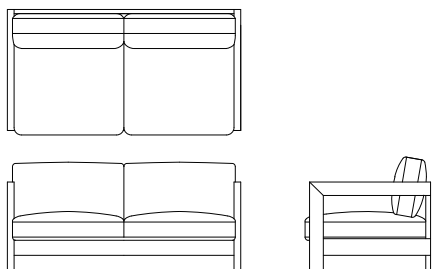

ワイド3Pソファ **L08710P** [W/2095 D/830 H/760 SH/400] **WN**

	ウォールナット仕様 チェリー仕様 L08710P__	オーク仕様 L08710P__	替えカバー L0871KP__
オイル調革 FO	¥606,000(税抜)	¥580,000(税抜)	¥291,000(税抜)
総本革 セミアニリンFJ	¥582,000(税抜)	¥558,000(税抜)	¥269,000(税抜)
総本革 LV	¥508,000(税抜)	¥484,000(税抜)	¥197,000(税抜)
布Sタイプ	¥434,000(税抜)	¥409,000(税抜)	¥116,000(税抜)
布Cタイプ	¥402,000(税抜)	¥376,000(税抜)	¥86,000(税抜)
布Bタイプ	¥388,000(税抜)	¥362,000(税抜)	¥72,000(税抜)
布Aタイプ	¥372,000(税抜)	¥348,000(税抜)	¥58,000(税抜)

3Pソファ **L08710S** [W/1820 D/830 H/760 SH/400] **WN**

	ウォールナット仕様 チェリー仕様 L08710S__	オーク仕様 L08710S__	替えカバー L0871KS__
オイル調革 FO	¥512,000(税抜)	¥490,000(税抜)	¥239,000(税抜)
総本革 セミアニリンFJ	¥494,000(税抜)	¥471,000(税抜)	¥221,000(税抜)
総本革 LV	¥433,000(税抜)	¥410,000(税抜)	¥162,000(税抜)
布Sタイプ	¥372,000(税抜)	¥350,000(税抜)	¥95,000(税抜)
布Cタイプ	¥346,000(税抜)	¥323,000(税抜)	¥70,000(税抜)
布Bタイプ	¥334,000(税抜)	¥312,000(税抜)	¥59,000(税抜)
布Aタイプ	¥322,000(税抜)	¥299,000(税抜)	¥48,000(税抜)

ワイド2Pソファ **L08710F** [W/1545 D/830 H/760 SH/400] **WN**

	ウォールナット仕様 チェリー仕様 L08710F__	オーク仕様 L08710F__	替えカバー L0871KF__
オイル調革 FO	¥457,000(税抜)	¥435,000(税抜)	¥211,000(税抜)
総本革 セミアニリンFJ	¥440,000(税抜)	¥419,000(税抜)	¥195,000(税抜)
総本革 LV	¥387,000(税抜)	¥365,000(税抜)	¥143,000(税抜)
布Sタイプ	¥342,000(税抜)	¥322,000(税抜)	¥93,000(税抜)
布Cタイプ	¥317,000(税抜)	¥295,000(税抜)	¥69,000(税抜)
布Bタイプ	¥304,000(税抜)	¥284,000(税抜)	¥58,000(税抜)
布Aタイプ	¥293,000(税抜)	¥271,000(税抜)	¥47,000(税抜)

2Pソファ **L08710D** [W/1270 D/830 H/760 SH/400] **WN**

	ウォールナット仕様 チェリー仕様 L08710D__	オーク仕様 L08710D__	替えカバー L0871KD__
オイル調革 FO	¥431,000(税抜)	¥411,000(税抜)	¥207,000(税抜)
総本革 セミアニリンFJ	¥415,000(税抜)	¥395,000(税抜)	¥191,000(税抜)
総本革 LV	¥362,000(税抜)	¥342,000(税抜)	¥140,000(税抜)
布Sタイプ	¥285,000(税抜)	¥265,000(税抜)	¥58,000(税抜)
布Cタイプ	¥269,000(税抜)	¥250,000(税抜)	¥44,000(税抜)
布Bタイプ	¥262,000(税抜)	¥243,000(税抜)	¥38,000(税抜)
布Aタイプ	¥255,000(税抜)	¥235,000(税抜)	¥31,000(税抜)