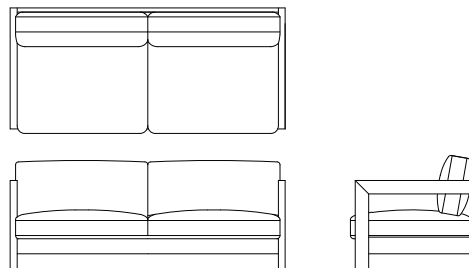

ワイド3Pソファ **L08710P** [W/2095 D/830 H/760 SH/400] **WN**

	ウォールナット仕様 チェリー仕様 L08710P__	オーク仕様 L08710P__	替えカバー L0871KP__
オイル調革 FO	¥606,000(税抜)	¥580,000(税抜)	¥291,000(税抜)
総本革 セミアニリンFJ	¥582,000(税抜)	¥558,000(税抜)	¥269,000(税抜)
総本革 LV	¥508,000(税抜)	¥484,000(税抜)	¥197,000(税抜)
布Sタイプ	¥434,000(税抜)	¥409,000(税抜)	¥116,000(税抜)
布Cタイプ	¥402,000(税抜)	¥376,000(税抜)	¥86,000(税抜)
布Bタイプ	¥388,000(税抜)	¥362,000(税抜)	¥72,000(税抜)
布Aタイプ	¥372,000(税抜)	¥348,000(税抜)	¥58,000(税抜)

3Pソファ **L08710S** [W/1820 D/830 H/760 SH/400] **WN**

	ウォールナット仕様 チェリー仕様 L08710S__	オーク仕様 L08710S__	替えカバー L0871KS__
オイル調革 FO	¥512,000(税抜)	¥490,000(税抜)	¥239,000(税抜)
総本革 セミアニリンFJ	¥494,000(税抜)	¥471,000(税抜)	¥221,000(税抜)
総本革 LV	¥433,000(税抜)	¥410,000(税抜)	¥162,000(税抜)
布Sタイプ	¥372,000(税抜)	¥350,000(税抜)	¥95,000(税抜)
布Cタイプ	¥346,000(税抜)	¥323,000(税抜)	¥70,000(税抜)
布Bタイプ	¥334,000(税抜)	¥312,000(税抜)	¥59,000(税抜)
布Aタイプ	¥322,000(税抜)	¥299,000(税抜)	¥48,000(税抜)

ワイド2Pソファ **L08710F** [W/1545 D/830 H/760 SH/400] **WN**

	ウォールナット仕様 チェリー仕様 L08710F__	オーク仕様 L08710F__	替えカバー L0871KF__
オイル調革 FO	¥457,000(税抜)	¥435,000(税抜)	¥211,000(税抜)
総本革 セミアニリンFJ	¥440,000(税抜)	¥419,000(税抜)	¥195,000(税抜)
総本革 LV	¥387,000(税抜)	¥365,000(税抜)	¥143,000(税抜)
布Sタイプ	¥342,000(税抜)	¥322,000(税抜)	¥93,000(税抜)
布Cタイプ	¥317,000(税抜)	¥295,000(税抜)	¥69,000(税抜)
布Bタイプ	¥304,000(税抜)	¥284,000(税抜)	¥58,000(税抜)
布Aタイプ	¥293,000(税抜)	¥271,000(税抜)	¥47,000(税抜)

2Pソファ **L08710D** [W/1270 D/830 H/760 SH/400] **WN**

	ウォールナット仕様 チェリー仕様 L08710D__	オーク仕様 L08710D__	替えカバー L0871KD__
オイル調革 FO	¥431,000(税抜)	¥411,000(税抜)	¥207,000(税抜)
総本革 セミアニリンFJ	¥415,000(税抜)	¥395,000(税抜)	¥191,000(税抜)
総本革 LV	¥362,000(税抜)	¥342,000(税抜)	¥140,000(税抜)
布Sタイプ	¥285,000(税抜)	¥265,000(税抜)	¥58,000(税抜)
布Cタイプ	¥269,000(税抜)	¥250,000(税抜)	¥44,000(税抜)
布Bタイプ	¥262,000(税抜)	¥243,000(税抜)	¥38,000(税抜)
布Aタイプ	¥255,000(税抜)	¥235,000(税抜)	¥31,000(税抜)