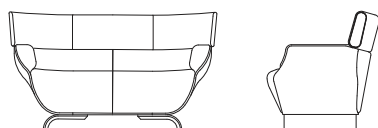

## 3Pソファ L07960S

[W/1970 D/760 H/800 SH/400]

	ウォールナット仕様 チェリー仕様 L07960S__	オーク仕様 L07960S__
オイル調革 FO	¥476,000 (税抜)	¥476,000 (税抜)
総本革 セミアニリンFJ	¥420,000 (税抜)	¥420,000 (税抜)
総本革 LV	¥355,000 (税抜)	¥355,000 (税抜)
本革/合皮 LW	¥332,000 (税抜)	¥332,000 (税抜)
布Sタイプ	¥285,000 (税抜)	¥285,000 (税抜)
布Cタイプ	¥262,000 (税抜)	¥262,000 (税抜)
布Bタイプ	¥251,000 (税抜)	¥251,000 (税抜)
布Aタイプ	¥237,000 (税抜)	¥237,000 (税抜)
ソフトレザー BX	¥229,000 (税抜)	¥229,000 (税抜)

## ワイド2Pソファ L07960F

[W/1690 D/760 H/800 SH/400]

	ウォールナット仕様 チェリー仕様 L07960F__	オーク仕様 L07960F__
オイル調革 FO	¥440,000 (税抜)	¥440,000 (税抜)
総本革 セミアニリンFJ	¥386,000 (税抜)	¥386,000 (税抜)
総本革 LV	¥324,000 (税抜)	¥324,000 (税抜)
本革/合皮 LW	¥302,000 (税抜)	¥302,000 (税抜)
布Sタイプ	¥261,000 (税抜)	¥261,000 (税抜)
布Cタイプ	¥239,000 (税抜)	¥239,000 (税抜)
布Bタイプ	¥228,000 (税抜)	¥228,000 (税抜)
布Aタイプ	¥216,000 (税抜)	¥216,000 (税抜)
ソフトレザー BX	¥206,000 (税抜)	¥206,000 (税抜)

## 2Pソファ L07960D

[W/1420 D/760 H/800 SH/400]

	ウォールナット仕様 チェリー仕様 L07960D__	オーク仕様 L07960D__
オイル調革 FO	¥374,000 (税抜)	¥374,000 (税抜)
総本革 セミアニリンFJ	¥328,000 (税抜)	¥328,000 (税抜)
総本革 LV	¥279,000 (税抜)	¥279,000 (税抜)
本革/合皮 LW	¥262,000 (税抜)	¥262,000 (税抜)
布Sタイプ	¥231,000 (税抜)	¥231,000 (税抜)
布Cタイプ	¥213,000 (税抜)	¥213,000 (税抜)
布Bタイプ	¥203,000 (税抜)	¥203,000 (税抜)
布Aタイプ	¥193,000 (税抜)	¥193,000 (税抜)
ソフトレザー BX	¥186,000 (税抜)	¥186,000 (税抜)