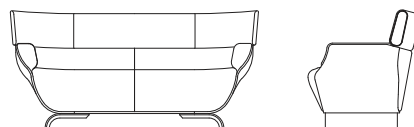

## 3Pソファ L07960S

[W/1970 D/760 H/800 SH/400]

	ウォールナット仕様 チェリー仕様 L07960S__	オーク仕様 L07960S__
オイル調革 FO	¥476,000 (税抜)	¥476,000 (税抜)
総本革 セミアニリンFJ	¥420,000 (税抜)	¥420,000 (税抜)
総本革 LV	¥355,000 (税抜)	¥355,000 (税抜)
本革/合皮 LW	¥332,000 (税抜)	¥332,000 (税抜)
布Sタイプ	¥285,000 (税抜)	¥285,000 (税抜)
布Cタイプ	¥262,000 (税抜)	¥262,000 (税抜)
布Bタイプ	¥251,000 (税抜)	¥251,000 (税抜)
布Aタイプ	¥237,000 (税抜)	¥237,000 (税抜)
ソフトレザー BX	¥229,000 (税抜)	¥229,000 (税抜)

## ワイド2Pソファ L07960F

[W/1690 D/760 H/800 SH/400]

	ウォールナット仕様 チェリー仕様 L07960F__	オーク仕様 L07960F__
オイル調革 FO	¥440,000 (税抜)	¥440,000 (税抜)
総本革 セミアニリンFJ	¥386,000 (税抜)	¥386,000 (税抜)
総本革 LV	¥324,000 (税抜)	¥324,000 (税抜)
本革/合皮 LW	¥302,000 (税抜)	¥302,000 (税抜)
布Sタイプ	¥261,000 (税抜)	¥261,000 (税抜)
布Cタイプ	¥239,000 (税抜)	¥239,000 (税抜)
布Bタイプ	¥228,000 (税抜)	¥228,000 (税抜)
布Aタイプ	¥216,000 (税抜)	¥216,000 (税抜)
ソフトレザー BX	¥206,000 (税抜)	¥206,000 (税抜)

## 2Pソファ L07960D

[W/1420 D/760 H/800 SH/400]

	ウォールナット仕様 チェリー仕様 L07960D__	オーク仕様 L07960D__
オイル調革 FO	¥374,000 (税抜)	¥374,000 (税抜)
総本革 セミアニリンFJ	¥328,000 (税抜)	¥328,000 (税抜)
総本革 LV	¥279,000 (税抜)	¥279,000 (税抜)
本革/合皮 LW	¥262,000 (税抜)	¥262,000 (税抜)
布Sタイプ	¥231,000 (税抜)	¥231,000 (税抜)
布Cタイプ	¥213,000 (税抜)	¥213,000 (税抜)
布Bタイプ	¥203,000 (税抜)	¥203,000 (税抜)
布Aタイプ	¥193,000 (税抜)	¥193,000 (税抜)
ソフトレザー BX	¥186,000 (税抜)	¥186,000 (税抜)