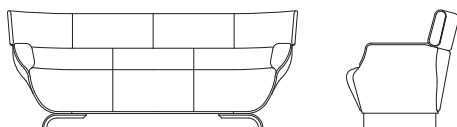

# Tapio Sofa

## 3Pソファ L07960S

[W/1970 D/760 H/800 SH/400]

	ウォールナット仕様 チェリー仕様 L07960S__	オーク仕様 L07960S__
オイル調革 FO	¥476,000 (税抜)	¥476,000 (税抜)
総本革 セミアニリンFJ	¥420,000 (税抜)	¥420,000 (税抜)
総本革 LV	¥355,000 (税抜)	¥355,000 (税抜)
本革/合皮 LW	¥332,000 (税抜)	¥332,000 (税抜)
布Sタイプ	¥285,000 (税抜)	¥285,000 (税抜)
布Cタイプ	¥262,000 (税抜)	¥262,000 (税抜)
布Bタイプ	¥251,000 (税抜)	¥251,000 (税抜)
布Aタイプ	¥237,000 (税抜)	¥237,000 (税抜)
ソフトレザー BX	¥229,000 (税抜)	¥229,000 (税抜)

## ワイド2Pソファ L07960F

[W/1690 D/760 H/800 SH/400]

	ウォールナット仕様 チェリー仕様 L07960F__	オーク仕様 L07960F__
オイル調革 FO	¥440,000 (税抜)	¥440,000 (税抜)
総本革 セミアニリンFJ	¥386,000 (税抜)	¥386,000 (税抜)
総本革 LV	¥324,000 (税抜)	¥324,000 (税抜)
本革/合皮 LW	¥302,000 (税抜)	¥302,000 (税抜)
布Sタイプ	¥261,000 (税抜)	¥261,000 (税抜)
布Cタイプ	¥239,000 (税抜)	¥239,000 (税抜)
布Bタイプ	¥228,000 (税抜)	¥228,000 (税抜)
布Aタイプ	¥216,000 (税抜)	¥216,000 (税抜)
ソフトレザー BX	¥206,000 (税抜)	¥206,000 (税抜)

## 2Pソファ L07960D

[W/1420 D/760 H/800 SH/400]

	ウォールナット仕様 チェリー仕様 L07960D__	オーク仕様 L07960D__
オイル調革 FO	¥374,000 (税抜)	¥374,000 (税抜)
総本革 セミアニリンFJ	¥328,000 (税抜)	¥328,000 (税抜)
総本革 LV	¥279,000 (税抜)	¥279,000 (税抜)
本革/合皮 LW	¥262,000 (税抜)	¥262,000 (税抜)
布Sタイプ	¥231,000 (税抜)	¥231,000 (税抜)
布Cタイプ	¥213,000 (税抜)	¥213,000 (税抜)
布Bタイプ	¥203,000 (税抜)	¥203,000 (税抜)
布Aタイプ	¥193,000 (税抜)	¥193,000 (税抜)
ソフトレザー BX	¥186,000 (税抜)	¥186,000 (税抜)