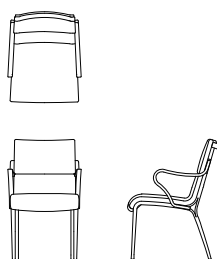

Ahti Chair

アームチェア D04430A
[W/510 D/635 H/840 SH/460 AH/630]

	ウォールナット仕様 チェリー仕様 D04430A__	オーク仕様 D04430A__	替えカバー D0443KA__
オイル調革 FO	¥ 100,000(税抜)	¥ 98,000(税抜)	¥ 56,000(税抜)
総本革 セミアニリンFJ	¥ 98,000(税抜)	¥ 96,000(税抜)	¥ 53,000(税抜)
総本革 LV	¥ 89,000(税抜)	¥ 87,000(税抜)	¥ 41,000(税抜)
本革/合皮 LW	¥ 82,000(税抜)	¥ 80,000(税抜)	¥ 28,000(税抜)
布Sタイプ	¥ 74,000(税抜)	¥ 74,000(税抜)	¥ 26,000(税抜)
布Cタイプ	¥ 71,000(税抜)	¥ 70,000(税抜)	¥ 22,000(税抜)
布Bタイプ	¥ 70,000(税抜)	¥ 69,000(税抜)	¥ 19,000(税抜)
布Aタイプ	¥ 69,000(税抜)	¥ 68,000(税抜)	¥ 17,000(税抜)
ソフトレザー BX	¥ 68,000(税抜)	¥ 68,000(税抜)	¥ 16,000(税抜)

アームレスチェア D04430N
[W/480 D/635 H/840 SH/460]

	ウォールナット仕様 チェリー仕様 D04430N__	オーク仕様 D04430N__	替えカバー D0443KN__
オイル調革 FO	¥ 93,000(税抜)	¥ 91,000(税抜)	¥ 56,000(税抜)
総本革 セミアニリンFJ	¥ 91,000(税抜)	¥ 89,000(税抜)	¥ 53,000(税抜)
総本革 LV	¥ 82,000(税抜)	¥ 80,000(税抜)	¥ 41,000(税抜)
本革/合皮 LW	¥ 74,000(税抜)	¥ 72,000(税抜)	¥ 28,000(税抜)
布Sタイプ	¥ 68,000(税抜)	¥ 68,000(税抜)	¥ 26,000(税抜)
布Cタイプ	¥ 65,000(税抜)	¥ 64,000(税抜)	¥ 22,000(税抜)
布Bタイプ	¥ 64,000(税抜)	¥ 63,000(税抜)	¥ 19,000(税抜)
布Aタイプ	¥ 63,000(税抜)	¥ 62,000(税抜)	¥ 17,000(税抜)
ソフトレザー BX	¥ 62,000(税抜)	¥ 61,000(税抜)	¥ 16,000(税抜)