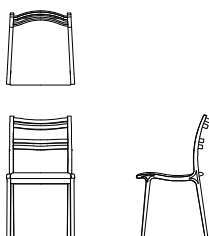

Calm Chair 軽量タイプ

アームチェア D04270A
【W/505 D/505 H/830 SH/440 AH/640】

	ウォールナット仕様 チェリー仕様 D04270A__	オーク仕様 D04270A__	替えカバー D0427KA__
総本革LV	¥48,000 (税抜)	¥47,000 (税抜)	¥12,000 (税抜)
布Sタイプ	¥47,000 (税抜)	¥46,000 (税抜)	¥10,000 (税抜)
布Cタイプ	¥43,000 (税抜)	¥42,000 (税抜)	¥8,000 (税抜)
布Bタイプ	¥42,000 (税抜)	¥42,000 (税抜)	¥7,000 (税抜)
布Aタイプ	¥42,000 (税抜)	¥41,000 (税抜)	¥7,000 (税抜)
ソフトレザーBW	¥42,000 (税抜)	¥41,000 (税抜)	¥7,000 (税抜)

アームレスチェア D04270N
【W/465 D/505 H/830 SH/440】

	ウォールナット仕様 チェリー仕様 D04270N__	オーク仕様 D04270N__	替えカバー D0427KN__
総本革LV	¥43,000 (税抜)	¥42,000 (税抜)	¥12,000 (税抜)
布Sタイプ	¥43,000 (税抜)	¥42,000 (税抜)	¥10,000 (税抜)
布Cタイプ	¥39,000 (税抜)	¥38,000 (税抜)	¥8,000 (税抜)
布Bタイプ	¥38,000 (税抜)	¥37,000 (税抜)	¥7,000 (税抜)
布Aタイプ	¥38,000 (税抜)	¥37,000 (税抜)	¥7,000 (税抜)
ソフトレザーBW	¥38,000 (税抜)	¥37,000 (税抜)	¥7,000 (税抜)