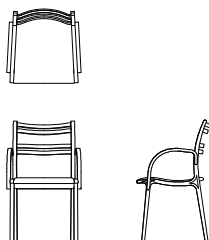

Calm Chair 軽量タイプ

アームチェア D04270A
【W/505 D/505 H/830 SH/440 AH/640】

	ウォールナット仕様 チェリー仕様 D04270A__	オーク仕様 D04270A__	替えカバー D0427KA__
総本革LV	¥48,000 (税抜)	¥47,000 (税抜)	¥12,000 (税抜)
布Sタイプ	¥47,000 (税抜)	¥46,000 (税抜)	¥10,000 (税抜)
布Cタイプ	¥43,000 (税抜)	¥42,000 (税抜)	¥8,000 (税抜)
布Bタイプ	¥42,000 (税抜)	¥42,000 (税抜)	¥7,000 (税抜)
布Aタイプ	¥42,000 (税抜)	¥41,000 (税抜)	¥7,000 (税抜)
ソフトレザーBW	¥42,000 (税抜)	¥41,000 (税抜)	¥7,000 (税抜)

アームレスチェア D04270N
【W/465 D/505 H/830 SH/440】

	ウォールナット仕様 チェリー仕様 D04270N__	オーク仕様 D04270N__	替えカバー D0427KN__
総本革LV	¥43,000 (税抜)	¥42,000 (税抜)	¥12,000 (税抜)
布Sタイプ	¥43,000 (税抜)	¥42,000 (税抜)	¥10,000 (税抜)
布Cタイプ	¥39,000 (税抜)	¥38,000 (税抜)	¥8,000 (税抜)
布Bタイプ	¥38,000 (税抜)	¥37,000 (税抜)	¥7,000 (税抜)
布Aタイプ	¥38,000 (税抜)	¥37,000 (税抜)	¥7,000 (税抜)
ソフトレザーBW	¥38,000 (税抜)	¥37,000 (税抜)	¥7,000 (税抜)