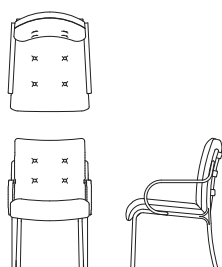

# Agio Chair

**アームチェア D04210A**  
 [W/550 D/635 H/860 SH/450 AH/585]

	ウォールナット仕様 チェリー仕様 D04210A__	オーク仕様 D04210A__
本革/合皮 LW	¥81,000 (税抜)	¥77,000 (税抜)
布Sタイプ	¥73,000 (税抜)	¥70,000 (税抜)
布Cタイプ	¥70,000 (税抜)	¥67,000 (税抜)
布Bタイプ	¥68,000 (税抜)	¥65,000 (税抜)
布Aタイプ	¥66,000 (税抜)	¥63,000 (税抜)
ソフトレザー BX	¥64,000 (税抜)	¥61,000 (税抜)

**アームレスチェア D04210N**  
 [W/520 D/635 H/860 SH/450]

	ウォールナット仕様 チェリー仕様 D04210N__	オーク仕様 D04210N__
本革/合皮 LW	¥74,000 (税抜)	¥71,000 (税抜)
布Sタイプ	¥68,000 (税抜)	¥65,000 (税抜)
布Cタイプ	¥64,000 (税抜)	¥61,000 (税抜)
布Bタイプ	¥62,000 (税抜)	¥60,000 (税抜)
布Aタイプ	¥60,000 (税抜)	¥58,000 (税抜)
ソフトレザー BX	¥58,000 (税抜)	¥56,000 (税抜)