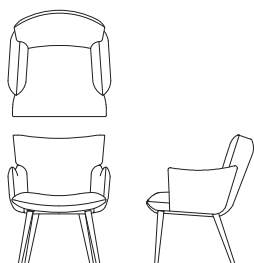

Novo Chair

アームチェア D04180A
【W/660 D/720 H/830 SH/450 AH/640】

	ウォールナット仕様 チェリー仕様 D04180A__	オーク仕様 D04180A__
本革/合皮 LW	¥91,000 (税抜)	¥89,000 (税抜)
布Sタイプ	¥85,000 (税抜)	¥83,000 (税抜)
布Cタイプ	¥80,000 (税抜)	¥77,000 (税抜)
布Bタイプ	¥76,000 (税抜)	¥74,000 (税抜)
布Aタイプ	¥73,000 (税抜)	¥71,000 (税抜)
ソフトレザー BX	¥71,000 (税抜)	¥69,000 (税抜)

アームレスチェア D04180N
【W/600 D/720 H/830 SH/450】

	ウォールナット仕様 チェリー仕様 D04180N__	オーク仕様 D04180N__
本革/合皮 LW	¥80,000 (税抜)	¥76,000 (税抜)
布Sタイプ	¥70,000 (税抜)	¥68,000 (税抜)
布Cタイプ	¥66,000 (税抜)	¥64,000 (税抜)
布Bタイプ	¥64,000 (税抜)	¥62,000 (税抜)
布Aタイプ	¥62,000 (税抜)	¥60,000 (税抜)
ソフトレザー BX	¥60,000 (税抜)	¥58,000 (税抜)