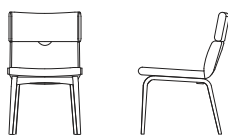

Tapio Chair

アームチェア D03960A

[W/615 D/605 H/810 SH/430 AH/640]

	ウォールナット仕様 チェリー仕様 D03960A__	オーク仕様 D03960A__
総本革 セミアニリンFJ	¥95,000(税抜)	¥94,000(税抜)
総本革 LV	¥84,000(税抜)	¥83,000(税抜)
本革/合皮 LW	¥74,000(税抜)	¥71,000(税抜)
布Sタイプ	¥71,000(税抜)	¥70,000(税抜)
布Cタイプ	¥68,000(税抜)	¥66,000(税抜)
布Bタイプ	¥65,000(税抜)	¥64,000(税抜)
布Aタイプ	¥63,000(税抜)	¥62,000(税抜)
ソフトレザー BX	¥61,000(税抜)	¥59,000(税抜)

セミアームチェア D03960T

[W/595 D/605 H/810 SH/430 AH/640]

	ウォールナット仕様 チェリー仕様 D03960T__	オーク仕様 D03960T__
総本革 セミアニリンFJ	¥91,000(税抜)	¥90,000(税抜)
総本革 LV	¥80,000(税抜)	¥78,000(税抜)
本革/合皮 LW	¥69,000(税抜)	¥68,000(税抜)
布Sタイプ	¥68,000(税抜)	¥66,000(税抜)
布Cタイプ	¥64,000(税抜)	¥62,000(税抜)
布Bタイプ	¥62,000(税抜)	¥60,000(税抜)
布Aタイプ	¥59,000(税抜)	¥58,000(税抜)
ソフトレザー BX	¥57,000(税抜)	¥54,000(税抜)