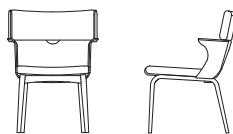

Tapio Chair

アームチェア D03960A

[W/615 D/605 H/810 SH/430 AH/640]

	ウォールナット仕様 チェリー仕様 D03960A__	オーク仕様 D03960A__
総本革 セミアニリンFJ	¥95,000(税抜)	¥94,000(税抜)
総本革 LV	¥84,000(税抜)	¥83,000(税抜)
本革/合皮 LW	¥74,000(税抜)	¥71,000(税抜)
布Sタイプ	¥71,000(税抜)	¥70,000(税抜)
布Cタイプ	¥68,000(税抜)	¥66,000(税抜)
布Bタイプ	¥65,000(税抜)	¥64,000(税抜)
布Aタイプ	¥63,000(税抜)	¥62,000(税抜)
ソフトレザー BX	¥61,000(税抜)	¥59,000(税抜)

セミアームチェア D03960T

[W/595 D/605 H/810 SH/430 AH/640]

	ウォールナット仕様 チェリー仕様 D03960T__	オーク仕様 D03960T__
総本革 セミアニリンFJ	¥91,000(税抜)	¥90,000(税抜)
総本革 LV	¥80,000(税抜)	¥78,000(税抜)
本革/合皮 LW	¥69,000(税抜)	¥68,000(税抜)
布Sタイプ	¥68,000(税抜)	¥66,000(税抜)
布Cタイプ	¥64,000(税抜)	¥62,000(税抜)
布Bタイプ	¥62,000(税抜)	¥60,000(税抜)
布Aタイプ	¥59,000(税抜)	¥58,000(税抜)
ソフトレザー BX	¥57,000(税抜)	¥54,000(税抜)