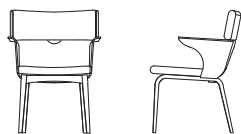

Tapio Chair

アームチェア D03960A

[W/615 D/605 H/810 SH/430 AH/640]

	ウォールナット仕様 チェリー仕様 D03960A__	オーク仕様 D03960A__
総本革 セミアニリンFJ	¥95,000(税抜)	¥94,000(税抜)
総本革 LV	¥84,000(税抜)	¥83,000(税抜)
本革/合皮 LW	¥74,000(税抜)	¥71,000(税抜)
布Sタイプ	¥71,000(税抜)	¥70,000(税抜)
布Cタイプ	¥68,000(税抜)	¥66,000(税抜)
布Bタイプ	¥65,000(税抜)	¥64,000(税抜)
布Aタイプ	¥63,000(税抜)	¥62,000(税抜)
ソフトレザー BX	¥61,000(税抜)	¥59,000(税抜)

セミアームチェア D03960T

[W/595 D/605 H/810 SH/430 AH/640]

	ウォールナット仕様 チェリー仕様 D03960T__	オーク仕様 D03960T__
総本革 セミアニリンFJ	¥91,000(税抜)	¥90,000(税抜)
総本革 LV	¥80,000(税抜)	¥78,000(税抜)
本革/合皮 LW	¥69,000(税抜)	¥68,000(税抜)
布Sタイプ	¥68,000(税抜)	¥66,000(税抜)
布Cタイプ	¥64,000(税抜)	¥62,000(税抜)
布Bタイプ	¥62,000(税抜)	¥60,000(税抜)
布Aタイプ	¥59,000(税抜)	¥58,000(税抜)
ソフトレザー BX	¥57,000(税抜)	¥54,000(税抜)